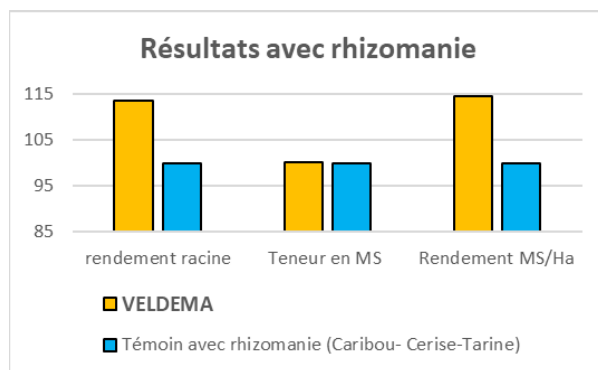

Productive

Résultats ctps

Forte productivité avec une teneur en matière sèche équilibrée

Polyvalente

- Très régulière et de forme conique pour une récolte mécanique aisée
- Bonne conservation
- Racine tendre pour une meilleure appétence