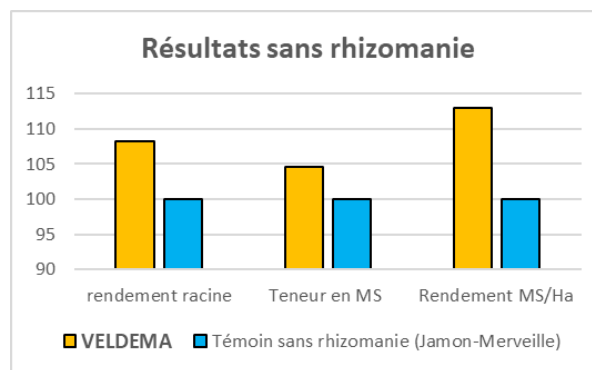

Productive

Résultats ctps

Forte productivité avec une teneur en matière sèche équilibrée

Polyvalente

- Très régulière et de forme conique pour une récolte mécanique aisée
- Bonne conservation
- Racine tendre pour une meilleure appétence